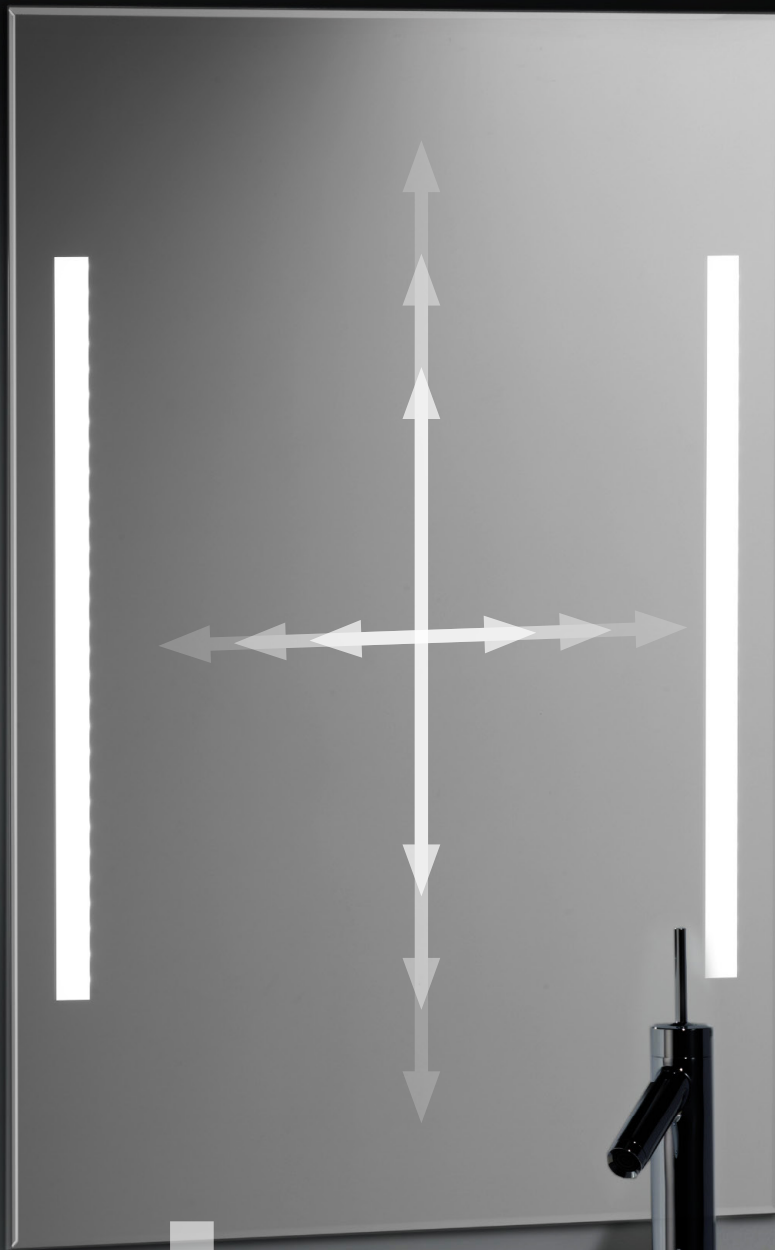

promiro
mirrors in perfection

create your mirror

indirekt beleuchtete spiegel nach maß

original

Indirekt beleuchtete Spiegel in Sondermaßen

promiro-Spiegel 5 mm, F-Kante poliert

- Sandstrahlung gemäß Zeichnung
- Rückseitiger Reflektor mit LED-Beleuchtung, 4200K, 9,6 W/m
- Rückseitig umlaufendes 35mm L-Profil und verdeckte Aufhängung
- Inklusive Schrauben und Dübeln
- Verpackt im Karton
- Spritzschutzklasse IP 44